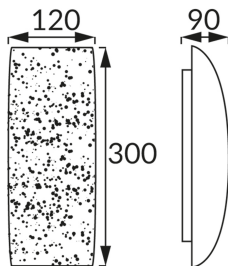

## KARTA INFORMACYJNA PRODUKTU

Możliwość wymiany źródeł światła i/lub oddzielnego sprzętu sterującego bez trwałego zniszczenia produktu

## INFORMACJE PODSTAWOWE

Nazwa produktu:	<b>MIGO LED 5W BLACK NW</b>
Indeks Ideus:	<b>03286</b>
Kod kreskowy EAN:	<b>5901477332869</b>
Kolor:	<b>Czarny</b>
Materiał:	<b>Blacha stalowa</b>
Wysokość:	<b>120 mm</b>
Szerokość:	<b>300 mm</b>
Głębokość:	<b>90 mm</b>
Opakowanie zbiorcze:	<b>12 szt.</b>

## PARAMETRY PRODUKTU

Zasilanie:	<b>230V 50Hz</b>
Moc:	<b>5 W</b>
Dedykowane źródło światła:	<b>SMD LED, w komplecie</b>
	<b>Niewymienne źródło światła</b>
	<b>Nie stosować ze ściemniaczem</b>
Strumień świetlny oprawy:	<b>400 lm</b>
Barwa światła:	<b>Neutralna biała</b>
Kąt rozsyłu światłości:	<b>140°</b>
Okres trwałości L70B50 w h:	<b>35 000 h</b>
Możliwość regulacji kierunku świecenia:	<b>Nie</b>
Strumień świetlny źródła światła dla referencyjnej temperatury barwowej:	<b>440 lm</b>
Temperatura barwowa:	<b>4300 K</b>
Współczynnik oddawania barw Ra:	<b>80</b>
Klasa ochrony przed porażeniem elektrycznym:	<b>1</b>
Stopień odporności na wnikanie ciał stałych i wilgoci:	<b>IP20</b>
	<b>Do zastosowania wewnątrz</b>
Współczynnik przesuwu fazowego (DF, cos φ1):	<b>0.501</b>
CE	<b>Deklaracja zgodności</b>