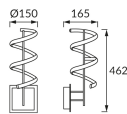

ИНФОРМАЦИОННАЯ КАРТОЧКА ПРОДУКТА

Возможность замены источников света и/или пускорегулирующей аппаратуры без необратимого повреждения изделия

ОСНОВНАЯ ИНФОРМАЦИЯ

Название продукта:	SIMONA LED WLL WW
Индекс Ideus:	03288
Штрих-код EAN:	5901477332883
Цвет :	хром
Материал:	нержавеющая сталь, пластик
Высота:	462 mm
Ширина:	150 mm
Глубина:	165 mm
Упаковка коробки:	4 шт.

PRODUCT PARAMETERS

Питание:	230V 50Hz
Мощность:	10 W
Предлагаемый источник света:	SMD LED, в комплекте
	несменный источник света
	не используйте с диммером
Световой поток светильника:	850 lm
Цвет света:	теплый белый
Угол распределения света:	320°
Срок годности L70B50 в ч:	35 000 h
Направление света в изделии можно регулировать:	нет
Температура цвета:	K
Коэффициент цветопередачи Ra:	80
Класс защиты от поражения электрическим током:	1
:	IP20
	для применения внутри
CE	Декларация о соответствии