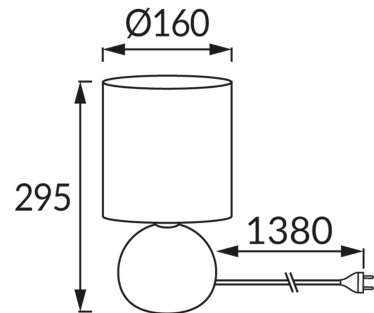

KARTA INFORMACYJNA PRODUKTU

INFORMACJE PODSTAWOWE

Nazwa produktu:	PERLO E14 SILVER/BLACK
Indeks Ideus:	03290
Kod kreskowy EAN:	5901477332906
Kolor:	Srebrny/czarny
Materiał:	Ceramika, stal nierdzewna, tkanina wzmocniana tworzywem
Wysokość:	295 mm
Szerokość:	160 mm
Głębokość:	160 mm
Opakowanie zbiorcze:	8 szt.

PARAMETRY PRODUKTU

Zasilanie:	220-240V 50/60Hz
Moc:	max 40 W
Rodzaj trzonka:	E14
Dedykowane źródło światła:	światłówka/LED
	Możliwość wymiany źródła światła
	Włącznik
Możliwość regulacji kierunku świecenia:	Nie
Klasa ochrony przed porażeniem elektrycznym:	2
Stopień odporności na wnikanie ciał stałych i wilgoci:	IP20
	Do zastosowania wewnątrz
CE	Deklaracja zgodności