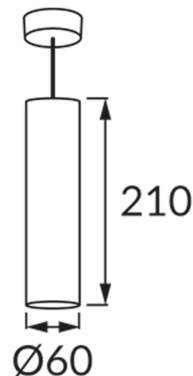

KARTA INFORMACYJNA PRODUKTU

INFORMACJE PODSTAWOWE

Nazwa produktu:	WESPA GU10 SILVER
Indeks Ideus:	03500
Kod kreskowy EAN:	5901477335006
Kolor:	Srebrny
Materiał:	Blacha stalowa, tworzywo sztuczne
Wysokość:	1100 mm
Szerokość:	60 mm
Głębokość:	60 mm
Opakowanie zbiorcze:	30 szt.

UWAGI

Przewód o długości 80 cm

PARAMETRY PRODUKTU

Zasilanie:	220-240V 50/60Hz
Moc:	max 50 W
Rodzaj trzonka:	GU10
Dedykowane źródło światła:	LED
	Możliwość wymiany źródła światła
Możliwość regulacji kierunku świecenia:	Nie
Klasa ochrony przed porażeniem elektrycznym:	1
Stopień odporności na wnikanie ciał stałych i wilgoci:	IP20
	Do zastosowania wewnątrz
CE	Deklaracja zgodności