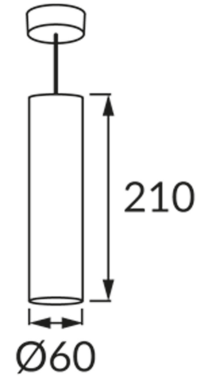

ИНФОРМАЦИОННАЯ КАРТОЧКА ПРОДУКТА

ОСНОВНАЯ ИНФОРМАЦИЯ

Название продукта:	WESPA GU10 SILVER
Индекс Ideus:	03500
Штрих-код EAN:	5901477335006
Цвет :	серебряный
Материал:	стальной лист, пластик
Высота:	1100 mm
Ширина:	60 mm
Глубина:	60 mm
Упаковка коробки:	30 шт.

ПРИМЕЧАНИЯ

кабель длиной 80 см

PRODUCT PARAMETERS

Питание:	220-240V 50/60Hz
Мощность:	max 50 W
Цоколь:	GU10
Предлагаемый источник света:	LED
	Возможность замены источника света
Направление света в изделии можно регулировать:	нет
Класс защиты от поражения электрическим током:	1
:	IP20
	для применения внутри
CE	Декларация о соответствии