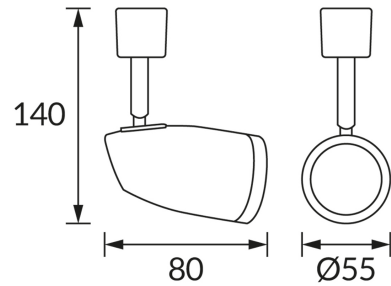

KARTA INFORMACYJNA PRODUKTU

INFORMACJE PODSTAWOWE

Nazwa produktu:	BERLIN GU10 WHITE
Indeks Ideus:	03502
Kod kreskowy EAN:	5901477335020
Kolor:	Biały
Materiał:	Stal nierdzewna, poliwęglan PC
Wysokość:	140 mm
Szerokość:	80 mm
Głębokość:	55 mm
Opakowanie zbiorcze:	48 szt.

PARAMETRY PRODUKTU

Zasilanie:	220-240V 50/60Hz
Moc:	max 35 W
Rodzaj trzonka:	GU10
Dedykowane źródło światła:	LED
	Możliwość wymiany źródła światła
Możliwość regulacji kierunku świecenia:	Tak
Klasa ochrony przed porażeniem elektrycznym:	2
Stopień odporności na wnikanie ciał stałych i wilgoci:	IP20
	Do zastosowania wewnątrz
CE	Deklaracja zgodności