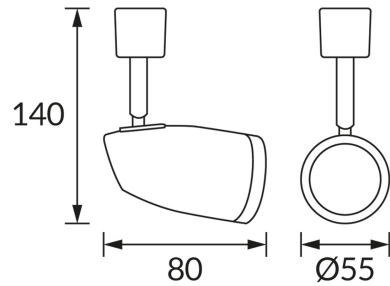

### ОСНОВНАЯ ИНФОРМАЦИЯ

Название продукта:	<b>BERLIN GU10 WHITE</b>
Индекс Ideus:	<b>03502</b>
Штрих-код EAN:	<b>5901477335020</b>
Цвет :	<b>белый</b>
Материал:	<b>нержавеющая сталь, поликарбонат ПК</b>
Высота:	<b>140 mm</b>
Ширина:	<b>80 mm</b>
Глубина:	<b>55 mm</b>
Упаковка коробки:	<b>48 шт.</b>

### PRODUCT PARAMETERS

Питание:	<b>220-240V 50/60Hz</b>
Мощность:	<b>max 35 W</b>
Цоколь:	<b>GU10</b>
Предлагаемый источник света:	<b>LED</b>
	<b>Возможность замены источника света</b>
Направление света в изделии можно регулировать:	<b>да</b>
Класс защиты от поражения электрическим током:	<b>2</b>
:	<b>IP20</b>
	<b>для применения внутри</b>
CE	<b>Декларация о соответствии</b>