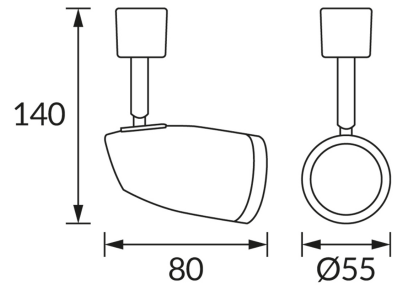

ИНФОРМАЦИОННАЯ КАРТОЧКА ПРОДУКТА

ОСНОВНАЯ ИНФОРМАЦИЯ

Название продукта:	BERLIN GU10 BLACK
Индекс Ideus:	03503
Штрих-код EAN:	5901477335037
Цвет :	черный
Материал:	нержавеющая сталь, поликарбонат ПК
Высота:	140 mm
Ширина:	80 mm
Глубина:	55 mm
Упаковка коробки:	48 шт.

PRODUCT PARAMETERS

Питание:	220-240V 50/60Hz
Мощность:	max 35 W
Цоколь:	GU10
Предлагаемый источник света:	LED
	Возможность замены источника света
Направление света в изделии можно регулировать:	да
Класс защиты от поражения электрическим током:	2
:	IP20
	для применения внутри
CE	Декларация о соответствии