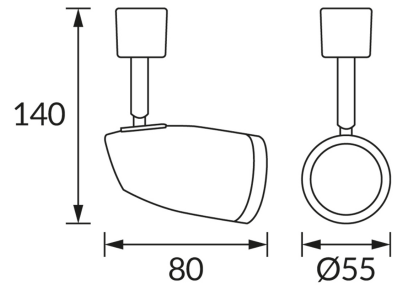

## ІНФОРМАЦІЙНА КАРТКА ТОВАРУ

### ОСНОВНА ІНФОРМАЦІЯ

Назва продукту:	<b>BERLIN GU10 BLACK</b>
Індекс Ideus:	<b>03503</b>
EAN штрих-код:	<b>5901477335037</b>
Колір :	<b>чорний</b>
Матеріал:	<b>нержавіюча сталь, полікарбонат ПК</b>
Висота:	<b>140 mm</b>
Ширина:	<b>80 mm</b>
Глибина:	<b>55 mm</b>
Упаковка в коробці:	<b>48 шт.</b>

### ПАРАМЕТРИ ТОВАРУ

Живлення:	<b>220-240V 50/60Hz</b>
Потужність:	<b>max 35 W</b>
Цоколь:	<b>GU10</b>
Спеціалізоване джерело світла:	<b>LED</b>
	<b>Можливість заміни джерела світла</b>
У виробі реалізована можливість регулювання напрямку освітлення:	<b>так</b>
Клас захисту від ушкодження струмом:	<b>2</b>
ступінь стійкості до проникнення твердих предметів і вологи:	<b>IP20</b>
	<b>для застосування лише всередині приміщень</b>
CE	<b>Декларація про відповідність</b>