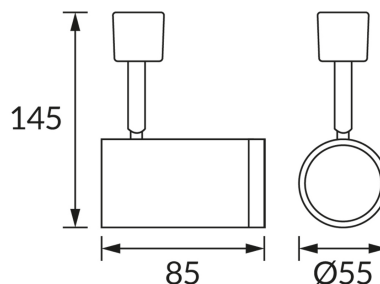

KARTA INFORMACYJNA PRODUKTU**INFORMACJE PODSTAWOWE**

Nazwa produktu:	HAGA GU10 BLACK
Indeks Ideus:	03505
Kod kreskowy EAN:	5901477335051
Kolor:	Czarny
Materiał:	Aluminium, poliwęglan PC
Wysokość:	145 mm
Szerokość:	85 mm
Głębokość:	55 mm
Opakowanie zbiorcze:	48 szt.

PARAMETRY PRODUKTU

Zasilanie:	220-240V 50/60Hz
Moc:	max 35 W
Rodzaj trzonka:	GU10
Dedykowane źródło światła:	LED
	Możliwość wymiany źródła światła
Możliwość regulacji kierunku świecenia:	Tak
Klasa ochronności przed porażeniem elektrycznym:	2
Stopień odporności na wnikanie ciał stałych i wilgoci:	IP20
	Do zastosowania wewnątrz
CE	Deklaracja zgodności