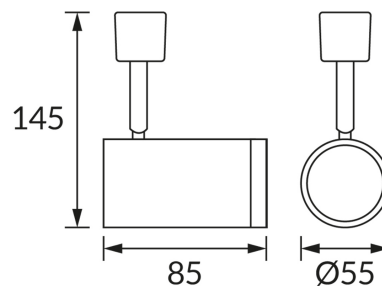

ИНФОРМАЦИОННАЯ КАРТОЧКА ПРОДУКТА

ОСНОВНАЯ ИНФОРМАЦИЯ

Название продукта:	HAGA GU10 BLACK
Индекс Ideus:	03505
Штрих-код EAN:	5901477335051
Цвет :	черный
Материал:	алюминий, поликарбонат ПК
Высота:	145 mm
Ширина:	85 mm
Глубина:	55 mm
Упаковка коробки:	48 шт.

PRODUCT PARAMETERS

Питание:	220-240V 50/60Hz
Мощность:	max 35 W
Цоколь:	GU10
Предлагаемый источник света:	LED
	Возможность замены источника света
Направление света в изделии можно регулировать:	да
Класс защиты от поражения электрическим током:	2
:	IP20
	для применения внутри
CE	Декларация о соответствии