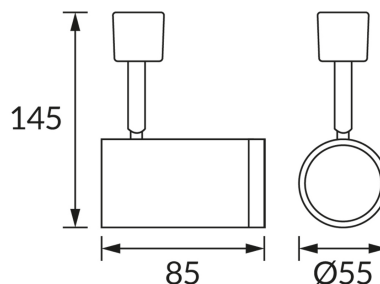

## ІНФОРМАЦІЙНА КАРТКА ТОВАРУ

### ОСНОВНА ІНФОРМАЦІЯ

Назва продукту:	<b>HAGA GU10 BLACK</b>
Індекс Ideus:	<b>03505</b>
EAN штрих-код:	<b>5901477335051</b>
Колір :	<b>чорний</b>
Матеріал:	<b>алюміній, полікарбонат ПК</b>
Висота:	<b>145 mm</b>
Ширина:	<b>85 mm</b>
Глибина:	<b>55 mm</b>
Упаковка в коробці:	<b>48 шт.</b>

### ПАРАМЕТРИ ТОВАРУ

Живлення:	<b>220-240V 50/60Hz</b>
Потужність:	<b>max 35 W</b>
Цоколь:	<b>GU10</b>
Спеціалізоване джерело світла:	<b>LED</b>
	<b>Можливість заміни джерела світла</b>
У виробі реалізована можливість регулювання напрямку освітлення:	<b>так</b>
Клас захисту від ушкодження струмом:	<b>2</b>
ступінь стійкості до проникнення твердих предметів і вологи:	<b>IP20</b>
	<b>для застосування лише всередині приміщень</b>
CE	<b>Декларація про відповідність</b>