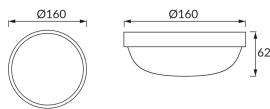

KARTA INFORMACYJNA PRODUKTU

Możliwość wymiany źródeł światła i/lub oddzielnego sprzętu sterującego bez trwałego zniszczenia produktu

INFORMACJE PODSTAWOWE

Nazwa produktu:	MARKUS LED C 12W NW
Indeks Ideus:	03511
Kod kreskowy EAN:	5901477335112
Kolor:	Biały
Materiał:	Poliwęglan PC
Wysokość:	62 mm
Szerokość:	160 mm
Głębokość:	160 mm
Opakowanie zbiorcze:	40 szt.

PARAMETRY PRODUKTU

Zasilanie:	230V 50Hz
Moc:	12 W
Dedykowane źródło światła:	SMD LED, w komplecie
	Niewymienne źródło światła
	Nie stosować ze ściemniaczem
Strumień świetlny oprawy:	1 020 lm
Barwa światła:	Neutralna biała
Kąt rozsyłu światłości:	160°
Okres trwałości L70B50 w h:	35 000 h
Możliwość regulacji kierunku świecenia:	Nie
Strumień świetlny źródła światła dla referencyjnej temperatury barwowej:	1 280 lm
Temperatura barwowa:	4000 K
Współczynnik oddawania barw Ra:	83
Klasa ochrony przed porażeniem elektrycznym:	2
Stopień ochrony przed uderzeniami mechanicznymi:	IK10
Stopień odporności na wnikanie ciał stałych i wilgoci:	IP65
	Do zastosowania na zewnątrz lub wewnątrz
Współczynnik przesuwu fazowego (DF, cos φ1):	0.726
CE	Deklaracja zgodności