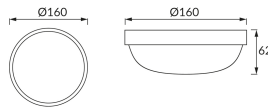

ИНФОРМАЦИОННАЯ КАРТОЧКА ПРОДУКТА

Возможность замены источников света и/или пускорегулирующей аппаратуры без необратимого повреждения изделия

ОСНОВНАЯ ИНФОРМАЦИЯ

Название продукта:	MARKUS LED C 12W NW
Индекс Ideus:	03511
Штрих-код EAN:	5901477335112
Цвет :	белый
Материал:	поликарбонат ПК
Высота:	62 mm
Ширина:	160 mm
Глубина:	160 mm
Упаковка коробки:	40 шт.

PRODUCT PARAMETERS

Питание:	230V 50Hz
Мощность:	12 W
Предлагаемый источник света:	SMD LED, в комплекте
	несменный источник света
	не используйте с диммером
Световой поток светильника:	1 020 lm
Цвет света:	нейтральный белый
Угол распределения света:	160°
Срок годности L70B50 в ч:	35 000 h
Направление света в изделии можно регулировать:	нет
Световой поток источника света для эталонной цветовой температуры:	1 280 lm
Температура цвета:	4000 K
Коэффициент цветопередачи Ra:	83
Класс защиты от поражения электрическим током:	2
степень защиты от механических воздействий:	IK10
:	IP65
	для применения снаружи или внутри
Коэффициент смещения (DF, cos φ1):	0.726
CE	Декларация о соответствии