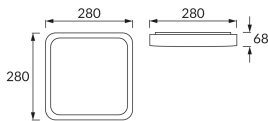

KARTA INFORMACYJNA PRODUKTU

Możliwość wymiany źródeł światła i/lub oddzielnego sprzętu sterującego bez trwałego zniszczenia produktu

INFORMACJE PODSTAWOWE

Nazwa produktu:	SOLA LED D SLIM 20W NW
Indeks Ideus:	03512
Kod kreskowy EAN:	5901477335129
Kolor:	Biały
Materiał:	Blacha stalowa, tworzywo sztuczne
Wysokość:	68 mm
Szerokość:	280 mm
Głębokość:	280 mm
Opakowanie zbiorcze:	10 szt.

PARAMETRY PRODUKTU

Zasilanie:	230V 50Hz
Moc:	20 W
Dedykowane źródło światła:	SMD LED, w komplecie
	Niewymienne źródło światła
	Nie stosować ze ściemniaczem
Strumień świetlny oprawy:	1 360 lm
Barwa światła:	Neutralna biała
Kąt rozsyłu światłości:	160°
Okres trwałości L70B50 w h:	35 000 h
Możliwość regulacji kierunku świecenia:	Nie
Strumień świetlny źródła światła dla referencyjnej temperatury barwowej:	2 680 lm
Temperatura barwowa:	4000 K
Współczynnik oddawania barw Ra:	82
Klasa ochrony przed porażeniem elektrycznym:	1
Stopień odporności na wnikanie ciał stałych i wilgoci:	IP44
	Do zastosowania wewnątrz
Współczynnik przesuwu fazowego (DF, cos φ1):	0.728
CE	Deklaracja zgodności