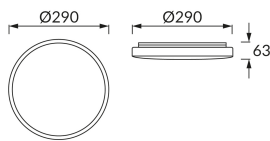

ИНФОРМАЦИОННАЯ КАРТОЧКА ПРОДУКТА

Возможность замены источников света и/или пускорегулирующей аппаратуры без необратимого повреждения изделия

ОСНОВНАЯ ИНФОРМАЦИЯ

Название продукта:	SOLA LED C SLIM 18W NW
Индекс Ideus:	03517
Штрих-код EAN:	5901477335174
Цвет :	белый
Материал:	стальной лист, пластик
Высота:	63 mm
Ширина:	290 mm
Глубина:	290 mm
Упаковка коробки:	10 шт.

PRODUCT PARAMETERS

Питание:	230V 50Hz
Мощность:	18 W
Предлагаемый источник света:	SMD LED, в комплекте
	несменный источник света
	не используйте с диммером
Световой поток светильника:	1 235 lm
Цвет света:	нейтральный белый
Угол распределения света:	160°
Срок годности L70B50 в ч:	35 000 h
Направление света в изделии можно регулировать:	нет
Световой поток источника света для эталонной цветовой температуры:	2 010 lm
Температура цвета:	4100 K
Коэффициент цветопередачи Ra:	82
Класс защиты от поражения электрическим током:	1
:	IP44
	для применения внутри
Коэффициент смещения (DF, cos φ1):	0.701
CE	Декларация о соответствии