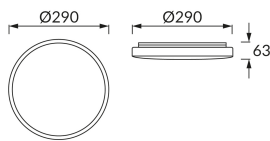

ІНФОРМАЦІЙНА КАРТКА ТОВАРУ

Можливість заміни джерел світла та/або механізмів керування без незворотного пошкодження виробу

ОСНОВНА ІНФОРМАЦІЯ

| | |
|---------------------|-------------------------------|
| Назва продукту: | SOLA LED C SLIM 18W NW |
| Індекс Ideus: | 03517 |
| EAN штрих-код: | 5901477335174 |
| Колір : | білий |
| Матеріал: | листова сталь, пластик |
| Висота: | 63 mm |
| Ширина: | 290 mm |
| Глибина: | 290 mm |
| Упаковка в коробці: | 10 шт. |

ПАРАМЕТРИ ТОВАРУ

| | |
|--|--|
| Живлення: | 230V 50Hz |
| Потужність: | 18 W |
| Спеціалізоване джерело світла: | SMD LED, в комплекті |
| | незмінне джерело світла |
| | не використовуйте з диммером |
| Світловий потік світильника: | 1 235 lm |
| Світлий колір: | нейтральний білий |
| Кут розсилання сили світла: | 160° |
| Термін придатності L70B50, год: | 35 000 h |
| У виробі реалізована можливість регулювання напряму освітлення: | ні |
| Світловий потік джерела світла для еталонної колірної температури: | 2 010 lm |
| Температура кольору: | 4100 K |
| Коефіцієнт віддавання барв Ra: | 82 |
| Клас захисту від ушкодження струмом: | 1 |
| ступінь стійкості до проникнення твердих предметів і вологи: | IP44 |
| | для застосування лише всередині приміщень |
| Коефіцієнт переміщення (DF, cos φ1): | 0.701 |
| CE | Декларація про відповідність |