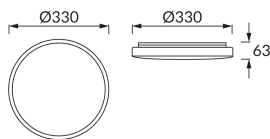

KARTA INFORMACYJNA PRODUKTU