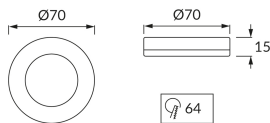

KARTA INFORMACYJNA PRODUKTU

Możliwość wymiany źródeł światła i/lub oddzielnego sprzętu sterującego bez trwałego zniszczenia produktu

INFORMACJE PODSTAWOWE

Nazwa produktu:	IGA LED C WHITE NW
Indeks Ideus:	03522
Kod kreskowy EAN:	5901477335228
Kolor:	Biały
Materiał:	Poliwęglan PC
Wysokość:	15 mm
Szerokość:	70 mm
Głębokość:	70 mm
Opakowanie zbiorcze:	100 szt.

UWAGI

Montaż natynkowy i podtynkowy

PARAMETRY PRODUKTU

Zasilanie:	230V 50Hz
Moc:	2,2 W
Dedykowane źródło światła:	SMD LED, w komplecie
	Niewymienne źródło światła
	Nie stosować ze ściemniaczem
Strumień świetlny oprawy:	100 lm
Barwa światła:	Neutralna biała
Kąt rozsyłu światłości:	120°
Okres trwałości L70B50 w h:	35 000 h
Możliwość regulacji kierunku świecenia:	Nie
Strumień świetlny źródła światła dla referencyjnej temperatury barwowej:	120 lm
Temperatura barwowa:	3900 K
Współczynnik oddawania barw Ra:	84
Klasa ochrony przed porażeniem elektrycznym:	2
Stopień odporności na wnikanie ciał stałych i wilgoci:	IP20
	Do zastosowania wewnątrz
Współczynnik przesuwu fazowego (DF, cos φ1):	0.549
CE	Deklaracja zgodności