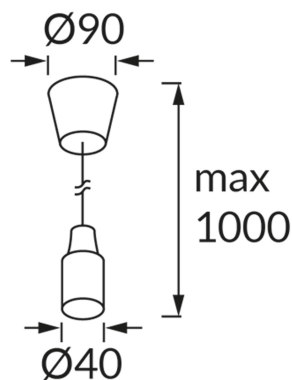

ИНФОРМАЦИОННАЯ КАРТОЧКА ПРОДУКТА

ОСНОВНАЯ ИНФОРМАЦИЯ

| | |
|--------------------|------------------------|
| Название продукта: | VOLTA WHITE E27 |
| Индекс Ideus: | 03526 |
| Штрих-код EAN: | 5901477335266 |
| Цвет : | белый |
| Материал: | полипропилен ПП |
| Высота: | 1000 mm |
| Ширина: | 90 mm |
| Глубина: | 90 mm |
| Упаковка коробки: | 50 шт. |

ПРИМЕЧАНИЯ

кабель длиной 100 см

PRODUCT PARAMETERS

| | |
|---|-------------------------------------|
| Питание: | 220-240V 50/60Hz |
| Мощность: | max 60 W |
| Цоколь: | E27 |
| Предлагаемый источник света: | компактная люминесцентная лампа/LED |
| | Возможность замены источника света |
| Направление света в изделии можно регулировать: | нет |
| Класс защиты от поражения электрическим током: | 2 |
| : | IP20 |
| | для применения внутри |
| CE | Декларация о соответствии |