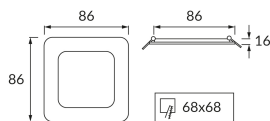

KARTA INFORMACYJNA PRODUKTU