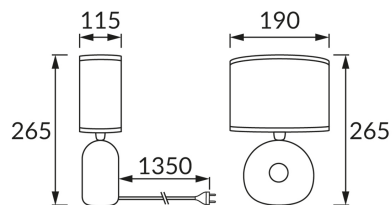

## INFORMACJE PODSTAWOWE

Nazwa produktu:	<b>GOLF E14 CHROME/WHITE</b>
Indeks Ideus:	<b>03544</b>
Kod kreskowy EAN:	<b>5901477335440</b>
Kolor:	<b>Chrom/biały</b>
Materiał:	<b>Ceramika, stal nierdzewna, tkanina wzmocniana tworzywem</b>
Wysokość:	<b>265 mm</b>
Szerokość:	<b>190 mm</b>
Głębokość:	<b>115 mm</b>
Opakowanie zbiorcze:	<b>12 szt.</b>

## PARAMETRY PRODUKTU

Zasilanie:	<b>220-240V 50/60Hz</b>
Moc:	<b>max 25 W</b>
Rodzaj trzonka:	<b>E14</b>
Dedykowane źródło światła:	<b>światłówka/LED</b>
	<b>Możliwość wymiany źródła światła</b>
	<b>Włącznik</b>
Możliwość regulacji kierunku świecenia:	<b>Nie</b>
Klasa ochrony przed porażeniem elektrycznym:	<b>2</b>
Stopień odporności na wnikanie ciał stałych i wilgoci:	<b>IP20</b>
	<b>Do zastosowania wewnątrz</b>
CE	<b>Deklaracja zgodności</b>