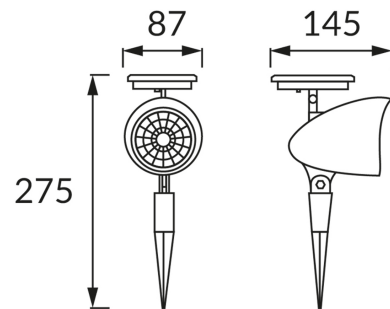

KARTA INFORMACYJNA PRODUKTU

INFORMACJE PODSTAWOWE

Nazwa produktu:	IBRA LED 0,18W CW
Indeks Ideus:	03549
Kod kreskowy EAN:	5901477335495
Kolor:	Czarny
Materiał:	Tworzywo sztuczne
Wysokość:	275 mm
Szerokość:	87 mm
Głębokość:	145 mm
Opakowanie zbiorcze:	18 szt.

UWAGI

- akumulator w komplecie
- działa przy świetle otoczenia < 20 lx
- czas świecenia dla jednego ładowania min 5 h

PARAMETRY PRODUKTU

Zasilanie:	DC 1,2 V 1 x AA 200 mAh Ni-MH
Moc:	0,18 W
Dedykowane źródło światła:	LED, w komplecie
	Niewymienne źródło światła
Strumień świetlny oprawy:	5 lm
Barwa światła:	Zimnobiała
Kąt rozsyłu światłości:	120°
Okres trwałości L70B50 w h:	35 000 h
	Włącznik
Możliwość regulacji kierunku świecenia:	Tak
Temperatura barwowa:	6500 K
Współczynnik oddawania barw Ra:	70
Klasa ochronności przed porażeniem elektrycznym:	3
Stopień odporności na wnikanie ciał stałych i wilgoci:	IP44
	Do zastosowania na zewnątrz lub wewnątrz
CE	Deklaracja zgodności