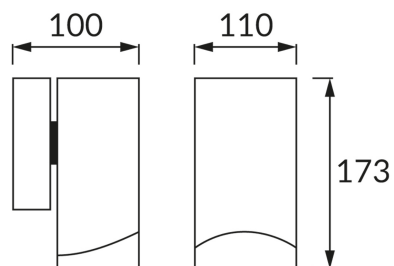

KARTA INFORMACYJNA PRODUKTU

INFORMACJE PODSTAWOWE

Nazwa produktu:	KASJAN GU10 C GREY
Indeks Ideus:	03558
Kod kreskowy EAN:	5901477335587
Kolor:	Szary
Materiał:	Odlew stopu aluminium, poliwęglan PC
Wysokość:	173 mm
Szerokość:	110 mm
Głębokość:	100 mm
Opakowanie zbiorcze:	8 szt.

PARAMETRY PRODUKTU

Zasilanie:	220-240V 50/60Hz
Moc:	max 35 W
Rodzaj trzonka:	GU10
Dedykowane źródło światła:	LED
	Możliwość wymiany źródła światła
Możliwość regulacji kierunku świecenia:	Nie
Klasa ochrony przed porażeniem elektrycznym:	1
Stopień odporności na wnikanie ciał stałych i wilgoci:	IP54
	Do zastosowania na zewnątrz lub wewnątrz
CE	Deklaracja zgodności