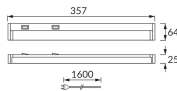

KARTA INFORMACYJNA PRODUKTU

Możliwość wymiany źródeł światła i/lub oddzielnego sprzętu sterującego bez trwałego zniszczenia produktu

INFORMACJE PODSTAWOWE

Nazwa produktu:	MANUEL LED 6W WHITE CCT
Indeks Ideus:	03560
Kod kreskowy EAN:	5901477335600
Kolor:	Biały
Materiał:	Poliwęglan PC
Wysokość:	25 mm
Szerokość:	357 mm
Głębokość:	64 mm
Opakowanie zbiorcze:	20 szt.

UWAGI

- trzystopniowa regulacja temperatury barwowej (WW, NW, CW)
- możliwość zasilania przelotowego do 10 opraw - łącznik jest w komplecie

PARAMETRY PRODUKTU

Zasilanie:	230V 50Hz
Moc:	6 W
Dedykowane źródło światła:	SMD LED, w komplecie
	Niewymienne źródło światła
	Nie stosować ze ściemniaczem
Strumień świetlny oprawy:	600 lm
Barwa światła:	Ciepłobiała/neutralna biała/zimnobiała
Kąt rozsyłu światłości:	120°
Okres trwałości L70B50 w h:	35 000 h
	Włącznik
Możliwość regulacji kierunku świecenia:	Tak
Strumień świetlny źródła światła dla referencyjnej temperatury barwowej:	820 lm
Temperatura barwowa:	3000K/4100K/6500K
Współczynnik oddawania barw Ra:	81
Klasa ochronności przed porażeniem elektrycznym:	2
Stopień odporności na wnikanie ciał stałych i wilgoci:	IP20
	Do zastosowania wewnątrz
Współczynnik przesuwu fazowego (DF, $\cos \varphi 1$):	0.549
CE	Deklaracja zgodności