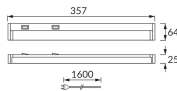

ИНФОРМАЦИОННАЯ КАРТОЧКА ПРОДУКТА

Возможность замены источников света и/или пускорегулирующей аппаратуры без необратимого повреждения изделия

ОСНОВНАЯ ИНФОРМАЦИЯ

Название продукта:	MANUEL LED 6W WHITE CCT
Индекс Ideus:	03560
Штрих-код EAN:	5901477335600
Цвет :	белый
Материал:	поликарбонат ПК
Высота:	25 mm
Ширина:	357 mm
Глубина:	64 mm
Упаковка коробки:	20 шт.

ПРИМЕЧАНИЯ

- трехступенчатая регулировка цветовой температуры (WW, NW, CW)
- Возможность питания до 10 светильников - разъем в комплекте

PRODUCT PARAMETERS

Питание:	230V 50Hz
Мощность:	6 W
Предлагаемый источник света:	SMD LED, в комплекте
	несменный источник света
	не используйте с диммером
Световой поток светильника:	600 lm
Цвет света:	теплый белый/нейтральный белый/холодный белый
Угол распределения света:	120°
Срок годности L70B50 в ч:	35 000 h
	Оснащены выключателем
Направление света в изделии можно регулировать:	да
Световой поток источника света для эталонной цветовой температуры:	820 lm
Температура цвета:	3000K/4100K/6500K
Коэффициент цветопередачи Ra:	81
Класс защиты от поражения электрическим током:	2
:	IP20
	для применения внутри
Коэффициент смещения (DF, cos φ1):	0.549
CE	Декларация о соответствии