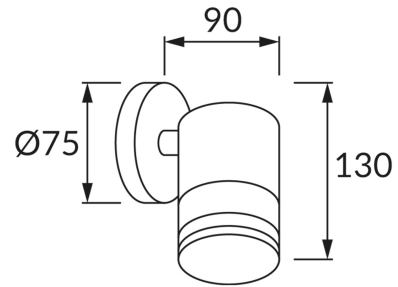

KARTA INFORMACYJNA PRODUKTU

INFORMACJE PODSTAWOWE

Nazwa produktu:	TARAS WLL GU10 INOX
Indeks Ideus:	03569
Kod kreskowy EAN:	5901477335693
Kolor:	Matowy chrom
Materiał:	Stal nierdzewna, szkło
Wysokość:	130 mm
Szerokość:	75 mm
Głębokość:	90 mm
Opakowanie zbiorcze:	12 szt.

PARAMETRY PRODUKTU

Zasilanie:	220-240V 50/60Hz
Moc:	max 35 W
Rodzaj trzonka:	GU10
Dedykowane źródło światła:	LED
	Możliwość wymiany źródła światła
Możliwość regulacji kierunku świecenia:	Nie
Klasa ochrony przed porażeniem elektrycznym:	1
Stopień odporności na wnikanie ciał stałych i wilgoci:	IP54
	Do zastosowania na zewnątrz lub wewnątrz
CE	Deklaracja zgodności