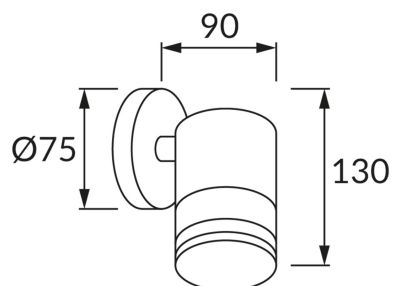

### ОСНОВНАЯ ИНФОРМАЦИЯ

Название продукта:	<b>TARAS WLL GU10 INOX</b>
Индекс Ideus:	<b>03569</b>
Штрих-код EAN:	<b>5901477335693</b>
Цвет :	<b>матовый хром</b>
Материал:	<b>нержавеющая сталь, стекло</b>
Высота:	<b>130 mm</b>
Ширина:	<b>75 mm</b>
Глубина:	<b>90 mm</b>
Упаковка коробки:	<b>12 шт.</b>

### PRODUCT PARAMETERS

Питание:	<b>220-240V 50/60Hz</b>
Мощность:	<b>max 35 W</b>
Цоколь:	<b>GU10</b>
Предлагаемый источник света:	<b>LED</b>
	<b>Возможность замены источника света</b>
Направление света в изделии можно регулировать:	<b>нет</b>
Класс защиты от поражения электрическим током:	<b>1</b>
:	<b>IP54</b>
	<b>для применения снаружи или внутри</b>
CE	<b>Декларация о соответствии</b>