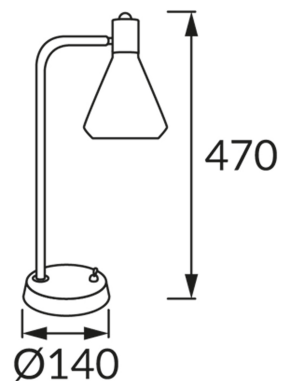

## INFORMACJE PODSTAWOWE

Nazwa produktu:	<b>RUBIK 47 E14 BLACK</b>
Indeks Ideus:	<b>03573</b>
Kod kreskowy EAN:	<b>5901477335730</b>
Kolor:	<b>Czarny</b>
Materiał:	<b>Blacha stalowa</b>
Wysokość:	<b>470 mm</b>
Szerokość:	<b>140 mm</b>
Głębokość:	<b>140 mm</b>
Opakowanie zbiorcze:	<b>4 szt.</b>

## PARAMETRY PRODUKTU

Zasilanie:	<b>220-240V 50/60Hz</b>
Moc:	<b>max 25 W</b>
Rodzaj trzonka:	<b>E14</b>
Dedykowane źródło światła:	<b>światłówka/LED</b>
	<b>Możliwość wymiany źródła światła</b>
	<b>Włącznik</b>
Możliwość regulacji kierunku świecenia:	<b>Tak</b>
Klasa ochronności przed porażeniem elektrycznym:	<b>2</b>
Stopień odporności na wnikanie ciał stałych i wilgoci:	<b>IP20</b>
	<b>Do zastosowania wewnątrz</b>
CE	<b>Deklaracja zgodności</b>