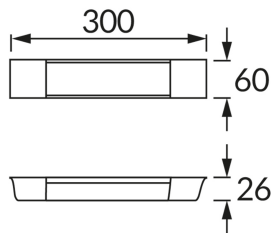

KARTA INFORMACYJNA PRODUKTU

Możliwość wymiany źródeł światła i/lub oddzielnego sprzętu sterującego bez trwałego zniszczenia produktu

INFORMACJE PODSTAWOWE

Nazwa produktu:	BARY LED 9W NW
Indeks Ideus:	03585
Kod kreskowy EAN:	5901477335853
Kolor:	Biały
Materiał:	Poliwęglan PC
Wysokość:	26 mm
Szerokość:	300 mm
Głębokość:	60 mm
Opakowanie zbiorcze:	50 szt.

PARAMETRY PRODUKTU

Zasilanie:	230V 50Hz
Moc:	9 W
Dedykowane źródło światła:	SMD LED, w komplecie
	Niewymienne źródło światła
	Nie stosować ze ściemniaczem
Strumień świetlny oprawy:	765 lm
Barwa światła:	Neutralna biała
Kąt rozsyłu światłości:	140°
Okres trwałości L70B50 w h:	35 000 h
Możliwość regulacji kierunku świecenia:	Nie
Strumień świetlny źródła światła dla referencyjnej temperatury barwowej:	1 040 lm
Temperatura barwowa:	4100 K
Współczynnik oddawania barw Ra:	80
Klasa ochrony przed porażeniem elektrycznym:	2
Stopień odporności na wnikanie ciał stałych i wilgoci:	IP42
	Do zastosowania wewnątrz
Współczynnik przesuwu fazowego (DF, cos φ1):	0.501
CE	Deklaracja zgodności