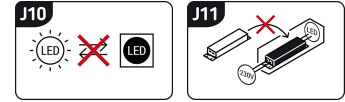

KARTA INFORMACYJNA PRODUKTU

Możliwość wymiany źródeł światła i/lub oddzielnego sprzętu sterującego bez trwałego zniszczenia produktu

INFORMACJE PODSTAWOWE

Nazwa produktu:	BARY LED 18W NW
Indeks Ideus:	03586
Kod kreskowy EAN:	5901477335860
Kolor:	Biały
Materiał:	Poliwęglan PC
Wysokość:	26 mm
Szerokość:	600 mm
Głębokość:	60 mm
Opakowanie zbiorcze:	50 szt.

PARAMETRY PRODUKTU

Zasilanie:	230V 50Hz
Moc:	18 W
Dedykowane źródło światła:	SMD LED, w komplecie
	Niewymienne źródło światła
	Nie stosować ze ściemniaczem
Strumień świetlny oprawy:	1 560 lm
Barwa światła:	Neutralna biała
Kąt rozsyłu światłości:	140°
Okres trwałości L70B50 w h:	35 000 h
Możliwość regulacji kierunku świecenia:	Nie
Strumień świetlny źródła światła dla referencyjnej temperatury barwowej:	2 190 lm
Temperatura barwowa:	4100 K
Współczynnik oddawania barw Ra:	80
Klasa ochronności przed porażeniem elektrycznym:	2
Stopień odporności na wnikanie ciał stałych i wilgoci:	IP42
	Do zastosowania wewnątrz
Współczynnik przesuwu fazowego (DF, cos φ1):	0.765
CE	Deklaracja zgodności