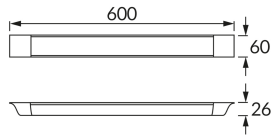

KARTA INFORMACYJNA PRODUKTU

Możliwość wymiany źródeł światła i/lub oddzielnego sprzętu sterującego bez trwałego zniszczenia produktu

INFORMACJE PODSTAWOWE

Nazwa produktu:	BARY LED 18W NW
Indeks Ideus:	03586
Kod kreskowy EAN:	5901477335860
Kolor:	Biały
Materiał:	Poliwęglan PC
Wysokość:	26 mm
Szerokość:	600 mm
Głębokość:	60 mm
Opakowanie zbiorcze:	50 szt.

PARAMETRY PRODUKTU

Zasilanie:	230V 50Hz
Moc:	18 W
Dedykowane źródło światła:	SMD LED, w komplecie
	Niewymienne źródło światła
	Nie stosować ze ściemniaczem
Strumień świetlny oprawy:	1 560 lm
Barwa światła:	Neutralna biała
Kąt rozsyłu światłości:	140°
Okres trwałości L70B50 w h:	35 000 h
Możliwość regulacji kierunku świecenia:	Nie
Strumień świetlny źródła światła dla referencyjnej temperatury barwowej:	2 190 lm
Temperatura barwowa:	4100 K
Współczynnik oddawania barw Ra:	80
Klasa ochronności przed porażeniem elektrycznym:	2
Stopień odporności na wnikanie ciał stałych i wilgoci:	IP42
	Do zastosowania wewnątrz
Współczynnik przesuwu fazowego (DF, cos φ1):	0.765
CE	Deklaracja zgodności