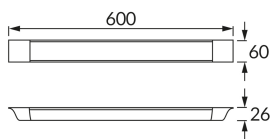

ИНФОРМАЦИОННАЯ КАРТОЧКА ПРОДУКТА

Возможность замены источников света и/или пускорегулирующей аппаратуры без необратимого повреждения изделия

ОСНОВНАЯ ИНФОРМАЦИЯ

Название продукта:	BARY LED 18W NW
Индекс Ideus:	03586
Штрих-код EAN:	5901477335860
Цвет :	белый
Материал:	поликарбонат ПК
Высота:	26 mm
Ширина:	600 mm
Глубина:	60 mm
Упаковка коробки:	50 шт.

PRODUCT PARAMETERS

Питание:	230V 50Hz
Мощность:	18 W
Предлагаемый источник света:	SMD LED, в комплекте
	несменный источник света
	не используйте с диммером
Световой поток светильника:	1 560 lm
Цвет света:	нейтральный белый
Угол распределения света:	140°
Срок годности L70B50 в ч:	35 000 h
Направление света в изделии можно регулировать:	нет
Световой поток источника света для эталонной цветовой температуры:	2 190 lm
Температура цвета:	4100 K
Коэффициент цветопередачи Ra:	80
Класс защиты от поражения электрическим током:	2
:	IP42
	для применения внутри
Коэффициент смещения (DF, cos φ1):	0.765
CE	Декларация о соответствии