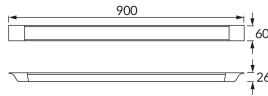

KARTA INFORMACYJNA PRODUKTU