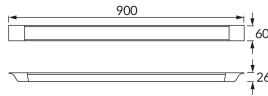

ИНФОРМАЦИОННАЯ КАРТОЧКА ПРОДУКТА