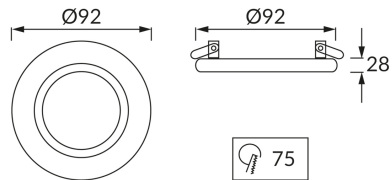

KARTA INFORMACYJNA PRODUKTU

INFORMACJE PODSTAWOWE

Nazwa produktu:	ALUM C BLACK/CHROME
Indeks Ideus:	03589
Kod kreskowy EAN:	5901477335891
Kolor:	Czarny/chrom
Materiał:	Aluminium
Wysokość:	28 mm
Szerokość:	92 mm
Głębokość:	92 mm
Opakowanie zbiorcze:	100 szt.

PARAMETRY PRODUKTU

Zasilanie:	220-240V 50/60Hz
Moc:	max 50 W
Rodzaj trzonka:	GU10
Dedykowane źródło światła:	LED
	Możliwość wymiany źródła światła
Możliwość regulacji kierunku świecenia:	Tak
Klasa ochrony przed porażeniem elektrycznym:	2
Stopień odporności na wnikanie ciał stałych i wilgoci:	IP20
	Do zastosowania wewnątrz
CE	Deklaracja zgodności