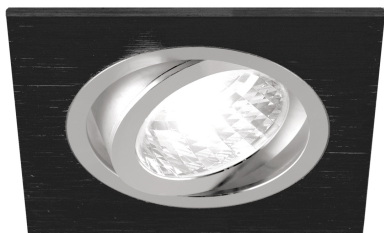

### INFORMACJE PODSTAWOWE

Nazwa produktu:	<b>ALUM D BLACK/CHROME</b>
Indeks Ideus:	<b>03590</b>
Kod kreskowy EAN:	<b>5901477335907</b>
Kolor:	<b>Czarny/chrom</b>
Materiał:	<b>Aluminium</b>
Wysokość:	<b>28 mm</b>
Szerokość:	<b>93 mm</b>
Głębokość:	<b>93 mm</b>
Opakowanie zbiorcze:	<b>50 szt.</b>