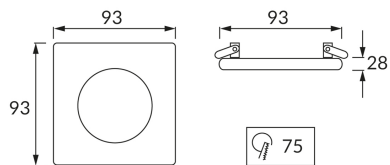

### INFORMACJE PODSTAWOWE

Nazwa produktu:	<b>ALUM D BLACK/CHROME</b>
Indeks Ideus:	<b>03590</b>
Kod kreskowy EAN:	<b>5901477335907</b>
Kolor:	<b>Czarny/chrom</b>
Materiał:	<b>Aluminium</b>
Wysokość:	<b>28 mm</b>
Szerokość:	<b>93 mm</b>
Głębokość:	<b>93 mm</b>
Opakowanie zbiorcze:	<b>50 szt.</b>

### PARAMETRY PRODUKTU

Zasilanie:	<b>220-240V 50/60Hz</b>
Moc:	<b>max 50 W</b>
Rodzaj trzonka:	<b>GU10</b>
Dedykowane źródło światła:	<b>LED</b>
	<b>Możliwość wymiany źródła światła</b>
Możliwość regulacji kierunku świecenia:	<b>Tak</b>
Klasa ochrony przed porażeniem elektrycznym:	<b>2</b>
Stopień odporności na wnikanie ciał stałych i wilgoci:	<b>IP20</b>
	<b>Do zastosowania wewnątrz</b>
CE	<b>Deklaracja zgodności</b>