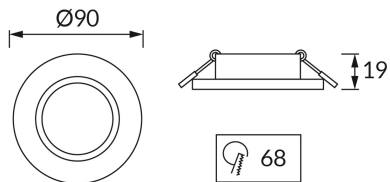

KARTA INFORMACYJNA PRODUKTU**INFORMACJE PODSTAWOWE**

Nazwa produktu:	SELENA C BLACK
Indeks Ideus:	03599
Kod kreskowy EAN:	5901477335990
Kolor:	Czarny/chrom
Materiał:	Odlew stopu aluminium, szkło
Wysokość:	23 mm
Szerokość:	90 mm
Głębokość:	90 mm
Opakowanie zbiorcze:	100 szt.

PARAMETRY PRODUKTU

Moc:	max 35 W
Dedykowane źródło światła:	LED - GU10/MR16
	Możliwość wymiany źródła światła
Możliwość regulacji kierunku świecenia:	Nie
Stopień odporności na wnikanie ciał stałych i wilgoci:	IP20
	Do zastosowania wewnątrz
CE	Deklaracja zgodności