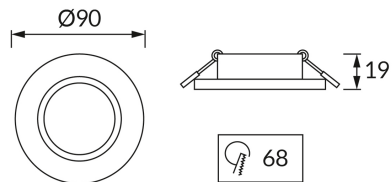

ИНФОРМАЦИОННАЯ КАРТОЧКА ПРОДУКТА

ОСНОВНАЯ ИНФОРМАЦИЯ

Название продукта:	SELENA C BLACK
Индекс Ideus:	03599
Штрих-код EAN:	5901477335990
Цвет :	черный/хром
Материал:	литье из алюминиевого сплава, стекло
Высота:	23 mm
Ширина:	90 mm
Глубина:	90 mm
Упаковка коробки:	100 шт.

PRODUCT PARAMETERS

Мощность:	max 35 W
Предлагаемый источник света:	LED - GU10/MR16
	Возможность замены источника света
Направление света в изделии можно регулировать:	нет
:	IP20
	для применения внутри
CE	Декларация о соответствии