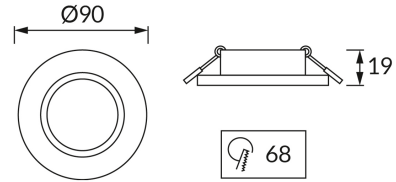

ІНФОРМАЦІЙНА КАРТКА ТОВАРУ

ОСНОВНА ІНФОРМАЦІЯ

Назва продукту:	SELENA C BLACK
Індекс Ideus:	03599
EAN штрих-код:	5901477335990
Колір :	чорний/хромовий
Матеріал:	лиття з алюмінієвого сплаву, скло
Висота:	23 mm
Ширина:	90 mm
Глибина:	90 mm
Упаковка в коробці:	100 шт.

ПАРАМЕТРИ ТОВАРУ

Потужність:	max 35 W
Спеціалізоване джерело світла:	LED - GU10/MR16
	Можливість заміни джерела світла
У виробі реалізована можливість регулювання напрямку освітлення:	ні
ступінь стійкості до проникнення твердих предметів і вологи:	IP20
	для застосування лише всередині приміщень
CE	Декларація про відповідність