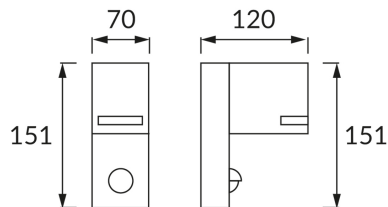

KARTA INFORMACYJNA PRODUKTU

INFORMACJE PODSTAWOWE

Nazwa produktu:	FOREST S GU10 C
Indeks Ideus:	03601
Kod kreskowy EAN:	5901477336010
Kolor:	Czarny
Materiał:	Odlew stopu aluminium, szkło
Wysokość:	151 mm
Szerokość:	70 mm
Głębokość:	120 mm
Opakowanie zbiorcze:	16 szt.

UWAGI

- czujnik ruchu PIR w komplecie
- możliwość ustawienia poziomu natężenia oświetlenia otoczenia (20-2000 lx), przy którym urządzenie pracuje
- kąt działania czujnika 90°
- zasięg wykrywania ruchu < 7 m (< 24°C)
- regulacja czasu świecenia od 7 s do 3 min

PARAMETRY PRODUKTU

Zasilanie:	220-240V 50/60Hz
Moc:	max 35 W
Rodzaj trzonka:	GU10
Dedykowane źródło światła:	LED
	Możliwość wymiany źródła światła
	Nie stosować ze ściemniaczem
Możliwość regulacji kierunku świecenia:	Nie
Klasa ochronności przed porażeniem elektrycznym:	1
Stopień odporności na wnikanie ciał stałych i wilgoci:	IP44
	Do zastosowania na zewnątrz lub wewnątrz
CE	Deklaracja zgodności