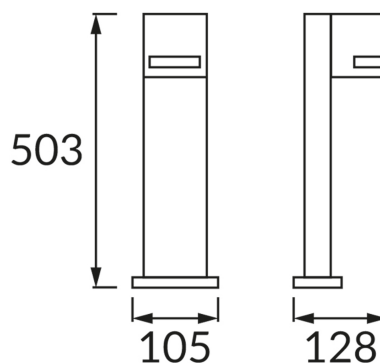

ИНФОРМАЦИОННАЯ КАРТОЧКА ПРОДУКТА

ОСНОВНАЯ ИНФОРМАЦИЯ

Название продукта:	FOREST 50 GU10 C
Индекс Ideus:	03602
Штрих-код EAN:	5901477336027
Цвет :	черный
Материал:	литье из алюминиевого сплава, стекло
Высота:	503 mm
Ширина:	105 mm
Глубина:	128 mm
Упаковка коробки:	6 шт.

PRODUCT PARAMETERS

Питание:	220-240V 50/60Hz
Мощность:	max 35 W
Цоколь:	GU10
Предлагаемый источник света:	LED
	Возможность замены источника света
Направление света в изделии можно регулировать:	нет
Класс защиты от поражения электрическим током:	1
:	IP54
	для применения снаружи или внутри
CE	Декларация о соответствии