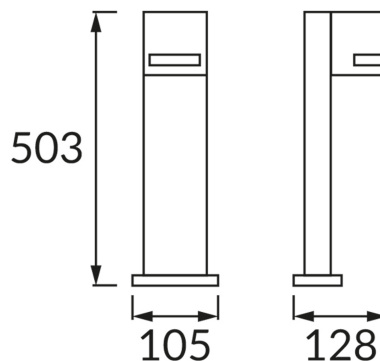

ІНФОРМАЦІЙНА КАРТКА ТОВАРУ

ОСНОВНА ІНФОРМАЦІЯ

Назва продукту:	FOREST 50 GU10 C
Індекс Ideus:	03602
EAN штрих-код:	5901477336027
Колір :	чорний
Матеріал:	лиття з алюмінієвого сплаву, скло
Висота:	503 mm
Ширина:	105 mm
Глибина:	128 mm
Упаковка в коробці:	6 шт.

ПАРАМЕТРИ ТОВАРУ

Живлення:	220-240V 50/60Hz
Потужність:	max 35 W
Цоколь:	GU10
Спеціалізоване джерело світла:	LED
	Можливість заміни джерела світла
У виробі реалізована можливість регулювання напрямку освітлення:	ні
Клас захисту від ушкодження струмом:	1
ступінь стійкості до проникнення твердих предметів і вологи:	IP54
	для застосування зовні чи всередині
CE	Декларація про відповідність