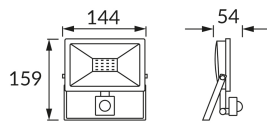

KARTA INFORMACYJNA PRODUKTU

Możliwość wymiany źródeł światła i/lub oddzielnego sprzętu sterującego bez trwałego zniszczenia produktu

INFORMACJE PODSTAWOWE

Nazwa produktu:	KROMA LED S 20W GREY NW
Indeks Ideus:	03605
Kod kreskowy EAN:	5901477336058
Kolor:	Szary
Materiał:	Odlew stopu aluminium, szkło, tworzywo sztuczne
Wysokość:	159 mm
Szerokość:	144 mm
Głębokość:	54 mm
Opakowanie zbiorcze:	30 szt.

UWAGI

- czujnik ruchu PIR w komplecie
- możliwość ustawienia poziomu natężenia oświetlenia otoczenia (20-2000 lx), przy którym urządzenie pracuje
- kąt działania czujnika 30°/120° (V/H)
- zasięg wykrywania ruchu < 8 m (< 24°C)
- regulacja czasu świecenia od 5 s do 8 min

PARAMETRY PRODUKTU

Zasilanie:	230V 50Hz
Moc:	20 W
Dedykowane źródło światła:	SMD LED, w komplecie
	Niewymienne źródło światła
	Nie stosować ze ściemniaczem
Barwa światła:	Neutralna biała
Kąt rozsyłu światłości:	115°
Okres trwałości L70B50 w h:	35 000 h
Możliwość regulacji kierunku świecenia:	Tak
Strumień świetlny źródła światła dla referencyjnej temperatury barwowej:	1 720 lm
Temperatura barwowa:	4200 K
Współczynnik oddawania barw Ra:	81
Klasa ochronności przed porażeniem elektrycznym:	1
Stopień odporności na wnikanie ciał stałych i wilgoci:	IP65
	Do zastosowania na zewnątrz lub wewnątrz
Współczynnik przesuwu fazowego (DF, cos φ1):	0.914
CE	Deklaracja zgodności