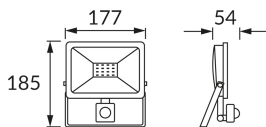

KARTA INFORMACYJNA PRODUKTU

Możliwość wymiany źródeł światła i/lub oddzielnego sprzętu sterującego bez trwałego zniszczenia produktu

INFORMACJE PODSTAWOWE

Nazwa produktu:	KROMA LED S 30W GREY NW
Indeks Ideus:	03606
Kod kreskowy EAN:	5901477336065
Kolor:	Szary
Materiał:	Odlew stopu aluminium, szkło, tworzywo sztuczne
Wysokość:	185 mm
Szerokość:	177 mm
Głębokość:	54 mm
Opakowanie zbiorcze:	20 szt.

UWAGI

- czujnik ruchu PIR w komplecie
- możliwość ustawienia poziomu natężenia oświetlenia otoczenia (20-2000 lx), przy którym urządzenie pracuje
- kąt działania czujnika 30°/120° (V/H)
- zasięg wykrywania ruchu < 8 m (< 24°C)
- regulacja czasu świecenia od 5 s do 8 min

PARAMETRY PRODUKTU

Zasilanie:	230V 50Hz
Moc:	30 W
Dedykowane źródło światła:	SMD LED, w komplecie
	Niewymienne źródło światła
	Nie stosować ze ściemniaczem
Barwa światła:	Neutralna biała
Kąt rozsyłu światłości:	115°
Okres trwałości L70B50 w h:	35 000 h
Możliwość regulacji kierunku świecenia:	Tak
Strumień świetlny źródła światła dla referencyjnej temperatury barwowej:	2 660 lm
Temperatura barwowa:	4200 K
Współczynnik oddawania barw Ra:	81
Klasa ochronności przed porażeniem elektrycznym:	1
Stopień odporności na wnikanie ciał stałych i wilgoci:	IP65
	Do zastosowania na zewnątrz lub wewnątrz
Współczynnik przesuwu fazowego (DF, cos φ1):	0.918
CE	Deklaracja zgodności