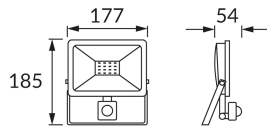

ИНФОРМАЦИОННАЯ КАРТОЧКА ПРОДУКТА

Возможность замены источников света и/или пускорегулирующей аппаратуры без необратимого повреждения изделия

ОСНОВНАЯ ИНФОРМАЦИЯ

Название продукта:	KROMA LED S 30W GREY NW
Индекс Ideus:	03606
Штрих-код EAN:	5901477336065
Цвет :	серый
Материал:	литье из алюминиевого сплава, стекло, пластик
Высота:	185 mm
Ширина:	177 mm
Глубина:	54 mm
Упаковка коробки:	20 шт.

ПРИМЕЧАНИЯ

- датчик движения PIR в комплекте
- возможность установки уровня интенсивности освещения (20-2000 lx), при котором работает устройство
- угол действия датчика 30°/120° (V/H)
- диапазон обнаружения движения < 8 м (< 24°C)
- регулировка времени освещения от 5 с до 8 мин

PRODUCT PARAMETERS

Питание:	230V 50Hz
Мощность:	30 W
Предлагаемый источник света:	SMD LED, в комплекте
	несменный источник света
	не используйте с диммером
Цвет света:	нейтральный белый
Угол распределения света:	115°
Срок годности L70B50 в ч:	35 000 h
Направление света в изделии можно регулировать:	да
Световой поток источника света для эталонной цветовой температуры:	2 660 lm
Температура цвета:	4200 K
Коэффициент цветопередачи Ra:	81
Класс защиты от поражения электрическим током:	1
:	IP65
	для применения снаружи или внутри
Коэффициент смещения (DF, cos φ1):	0.918
CE	Декларация о соответствии