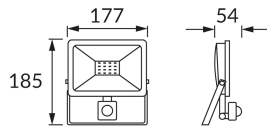

ІНФОРМАЦІЙНА КАРТКА ТОВАРУ

Можливість заміни джерел світла та/або механізмів керування без незворотного пошкодження виробу

ОСНОВНА ІНФОРМАЦІЯ

Назва продукту:	KROMA LED S 30W GREY NW
Індекс Ideus:	03606
EAN штрих-код:	5901477336065
Колір :	сірий
Матеріал:	лиття з алюмінієвого сплаву, скло, пластик
Висота:	185 mm
Ширина:	177 mm
Глибина:	54 mm
Упаковка в коробці:	20 шт.

ПАРАМЕТРИ ТОВАРУ

Живлення:	230V 50Hz
Потужність:	30 W
Спеціалізоване джерело світла:	SMD LED, в комплекті
	незмінне джерело світла
	не використовуйте з диммером
Світлий колір:	нейтральний білий
Кут розсилання сили світла:	115°
Термін придатності L70B50, год:	35 000 h
У виробі реалізована можливість регулювання напряму освітлення:	так
Світловий потік джерела світла для еталонної колірної температури:	2 660 lm
Температура кольору:	4200 K
Коефіцієнт віддавання барв Ra:	81
Клас захисту від ушкодження струмом:	1
ступінь стійкості до проникнення твердих предметів і вологи:	IP65
	для застосування зовні чи всередині
Коефіцієнт переміщення (DF, cos φ1):	0.918
CE	Декларація про відповідність