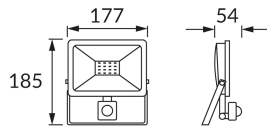

ІНФОРМАЦІЙНА КАРТКА ТОВАРУ