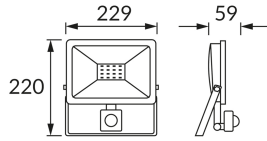

KARTA INFORMACYJNA PRODUKTU

Możliwość wymiany źródeł światła i/lub oddzielnego sprzętu sterującego bez trwałego zniszczenia produktu

INFORMACJE PODSTAWOWE

Nazwa produktu:	KROMA LED S 50W GREY NW
Indeks Ideus:	03607
Kod kreskowy EAN:	5901477336072
Kolor:	Szary
Materiał:	Odlew stopu aluminium, szkło, tworzywo sztuczne
Wysokość:	220 mm
Szerokość:	229 mm
Głębokość:	59 mm
Opakowanie zbiorcze:	20 szt.

UWAGI

- czujnik ruchu PIR w komplecie
- możliwość ustawienia poziomu natężenia oświetlenia otoczenia (20-2000 lx), przy którym urządzenie pracuje
- kąt działania czujnika 30°/120° (V/H)
- zasięg wykrywania ruchu < 8 m (< 24°C)
- regulacja czasu świecenia od 5 s do 8 min

PARAMETRY PRODUKTU

Zasilanie:	230V 50Hz
Moc:	50 W
Dedykowane źródło światła:	SMD LED, w komplecie
	Niewymienne źródło światła
	Nie stosować ze ściemniaczem
Barwa światła:	Neutralna biała
Kąt rozsyłu światłości:	115°
Okres trwałości L70B50 w h:	35 000 h
Możliwość regulacji kierunku świecenia:	Tak
Strumień świetlny źródła światła dla referencyjnej temperatury barwowej:	4 420 lm
Temperatura barwowa:	4200 K
Współczynnik oddawania barw Ra:	81
Klasa ochronności przed porażeniem elektrycznym:	1
Stopień odporności na wnikanie ciał stałych i wilgoci:	IP65
	Do zastosowania na zewnątrz lub wewnątrz
Współczynnik przesuwu fazowego (DF, cos φ1):	0.912
CE	Deklaracja zgodności