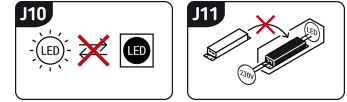

KARTA INFORMACYJNA PRODUKTU

Możliwość wymiany źródeł światła i/lub oddzielnego sprzętu sterującego bez trwałego zniszczenia produktu

INFORMACJE PODSTAWOWE

Nazwa produktu:	KROMA LED S 50W GREY NW
Indeks Ideus:	03607
Kod kreskowy EAN:	5901477336072
Kolor:	Szary
Materiał:	Odlew stopu aluminium, szkło, tworzywo sztuczne
Wysokość:	220 mm
Szerokość:	229 mm
Głębokość:	59 mm
Opakowanie zbiorcze:	20 szt.

UWAGI

- czujnik ruchu PIR w komplecie
- możliwość ustawienia poziomu natężenia oświetlenia otoczenia (20-2000 lx), przy którym urządzenie pracuje
- kąt działania czujnika 30°/120° (V/H)
- zasięg wykrywania ruchu < 8 m (< 24°C)
- regulacja czasu świecenia od 5 s do 8 min

PARAMETRY PRODUKTU

Zasilanie:	230V 50Hz
Moc:	50 W
Dedykowane źródło światła:	SMD LED, w komplecie
	Niewymienne źródło światła
	Nie stosować ze ściemniaczem
Barwa światła:	Neutralna biała
Kąt rozsyłu światłości:	115°
Okres trwałości L70B50 w h:	35 000 h
Możliwość regulacji kierunku świecenia:	Tak
Strumień świetlny źródła światła dla referencyjnej temperatury barwowej:	4 420 lm
Temperatura barwowa:	4200 K
Współczynnik oddawania barw Ra:	81
Klasa ochronności przed porażeniem elektrycznym:	1
Stopień odporności na wnikanie ciał stałych i wilgoci:	IP65
	Do zastosowania na zewnątrz lub wewnątrz
Współczynnik przesuwu fazowego (DF, cos φ1):	0.912
CE	Deklaracja zgodności