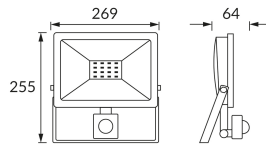

KARTA INFORMACYJNA PRODUKTU

Możliwość wymiany źródeł światła i/lub oddzielnego sprzętu sterującego bez trwałego zniszczenia produktu

INFORMACJE PODSTAWOWE

Nazwa produktu:	KROMA LED S 100W GREY NW
Indeks Ideus:	03608
Kod kreskowy EAN:	5901477336089
Kolor:	Szary
Materiał:	Odlew stopu aluminium, szkło, tworzywo sztuczne
Wysokość:	255 mm
Szerokość:	269 mm
Głębokość:	64 mm
Opakowanie zbiorcze:	10 szt.

UWAGI

- czujnik ruchu PIR w komplecie
- możliwość ustawienia poziomu natężenia oświetlenia otoczenia (20-2000 lx), przy którym urządzenie pracuje
- kąt działania czujnika 30°/120° (V/H)
- zasięg wykrywania ruchu < 8 m (< 24°C)
- regulacja czasu świecenia od 5 s do 8 min

PARAMETRY PRODUKTU

Zasilanie:	230V 50Hz
Moc:	100 W
Dedykowane źródło światła:	SMD LED, w komplecie
	Niewymienne źródło światła
	Nie stosować ze ściemniaczem
Barwa światła:	Neutralna biała
Kąt rozsyłu światłości:	115°
Okres trwałości L70B50 w h:	35 000 h
Możliwość regulacji kierunku świecenia:	Tak
Strumień świetlny źródła światła dla referencyjnej temperatury barwowej:	8 280 lm
Temperatura barwowa:	4200 K
Współczynnik oddawania barw Ra:	81
Klasa ochronności przed porażeniem elektrycznym:	1
Stopień odporności na wnikanie ciał stałych i wilgoci:	IP65
	Do zastosowania na zewnątrz lub wewnątrz
Współczynnik przesuwu fazowego (DF, cos φ1):	0.919
CE	Deklaracja zgodności