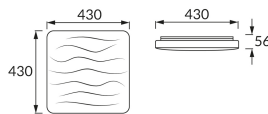

ИНФОРМАЦИОННАЯ КАРТОЧКА ПРОДУКТА