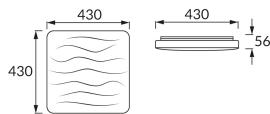

ІНФОРМАЦІЙНА КАРТКА ТОВАРУ

Можливість заміни джерел світла та/або механізмів керування без незворотного пошкодження виробу

ОСНОВНА ІНФОРМАЦІЯ

Назва продукту:	KLARA LED D 36W NW
Індекс Ideus:	03617
EAN штрих-код:	5901477336171
Колір :	білий
Матеріал:	листова сталь, пластик
Висота:	56 mm
Ширина:	430 mm
Глибина:	430 mm
Упаковка в коробці:	10 шт.

ПАРАМЕТРИ ТОВАРУ

Живлення:	230V 50Hz
Потужність:	36 W
Спеціалізоване джерело світла:	SMD LED, в комплекті
	незмінне джерело світла
	не використовуйте з диммером
Світловий потік світильника:	2 210 lm
Світлий колір:	нейтральний білий
Кут розсилання сили світла:	160°
Термін придатності L70B50, год:	35 000 h
У виробі реалізована можливість регулювання напряму освітлення:	ні
Світловий потік джерела світла для еталонної колірної температури:	3 980 lm
Температура кольору:	4100 K
Коефіцієнт віддавання барв Ra:	83
Клас захисту від ушкодження струмом:	1
ступінь стійкості до проникнення твердих предметів і вологи:	IP44
	для застосування лише всередині приміщень
Коефіцієнт переміщення (DF, cos φ1):	0.969
CE	Декларація про відповідність